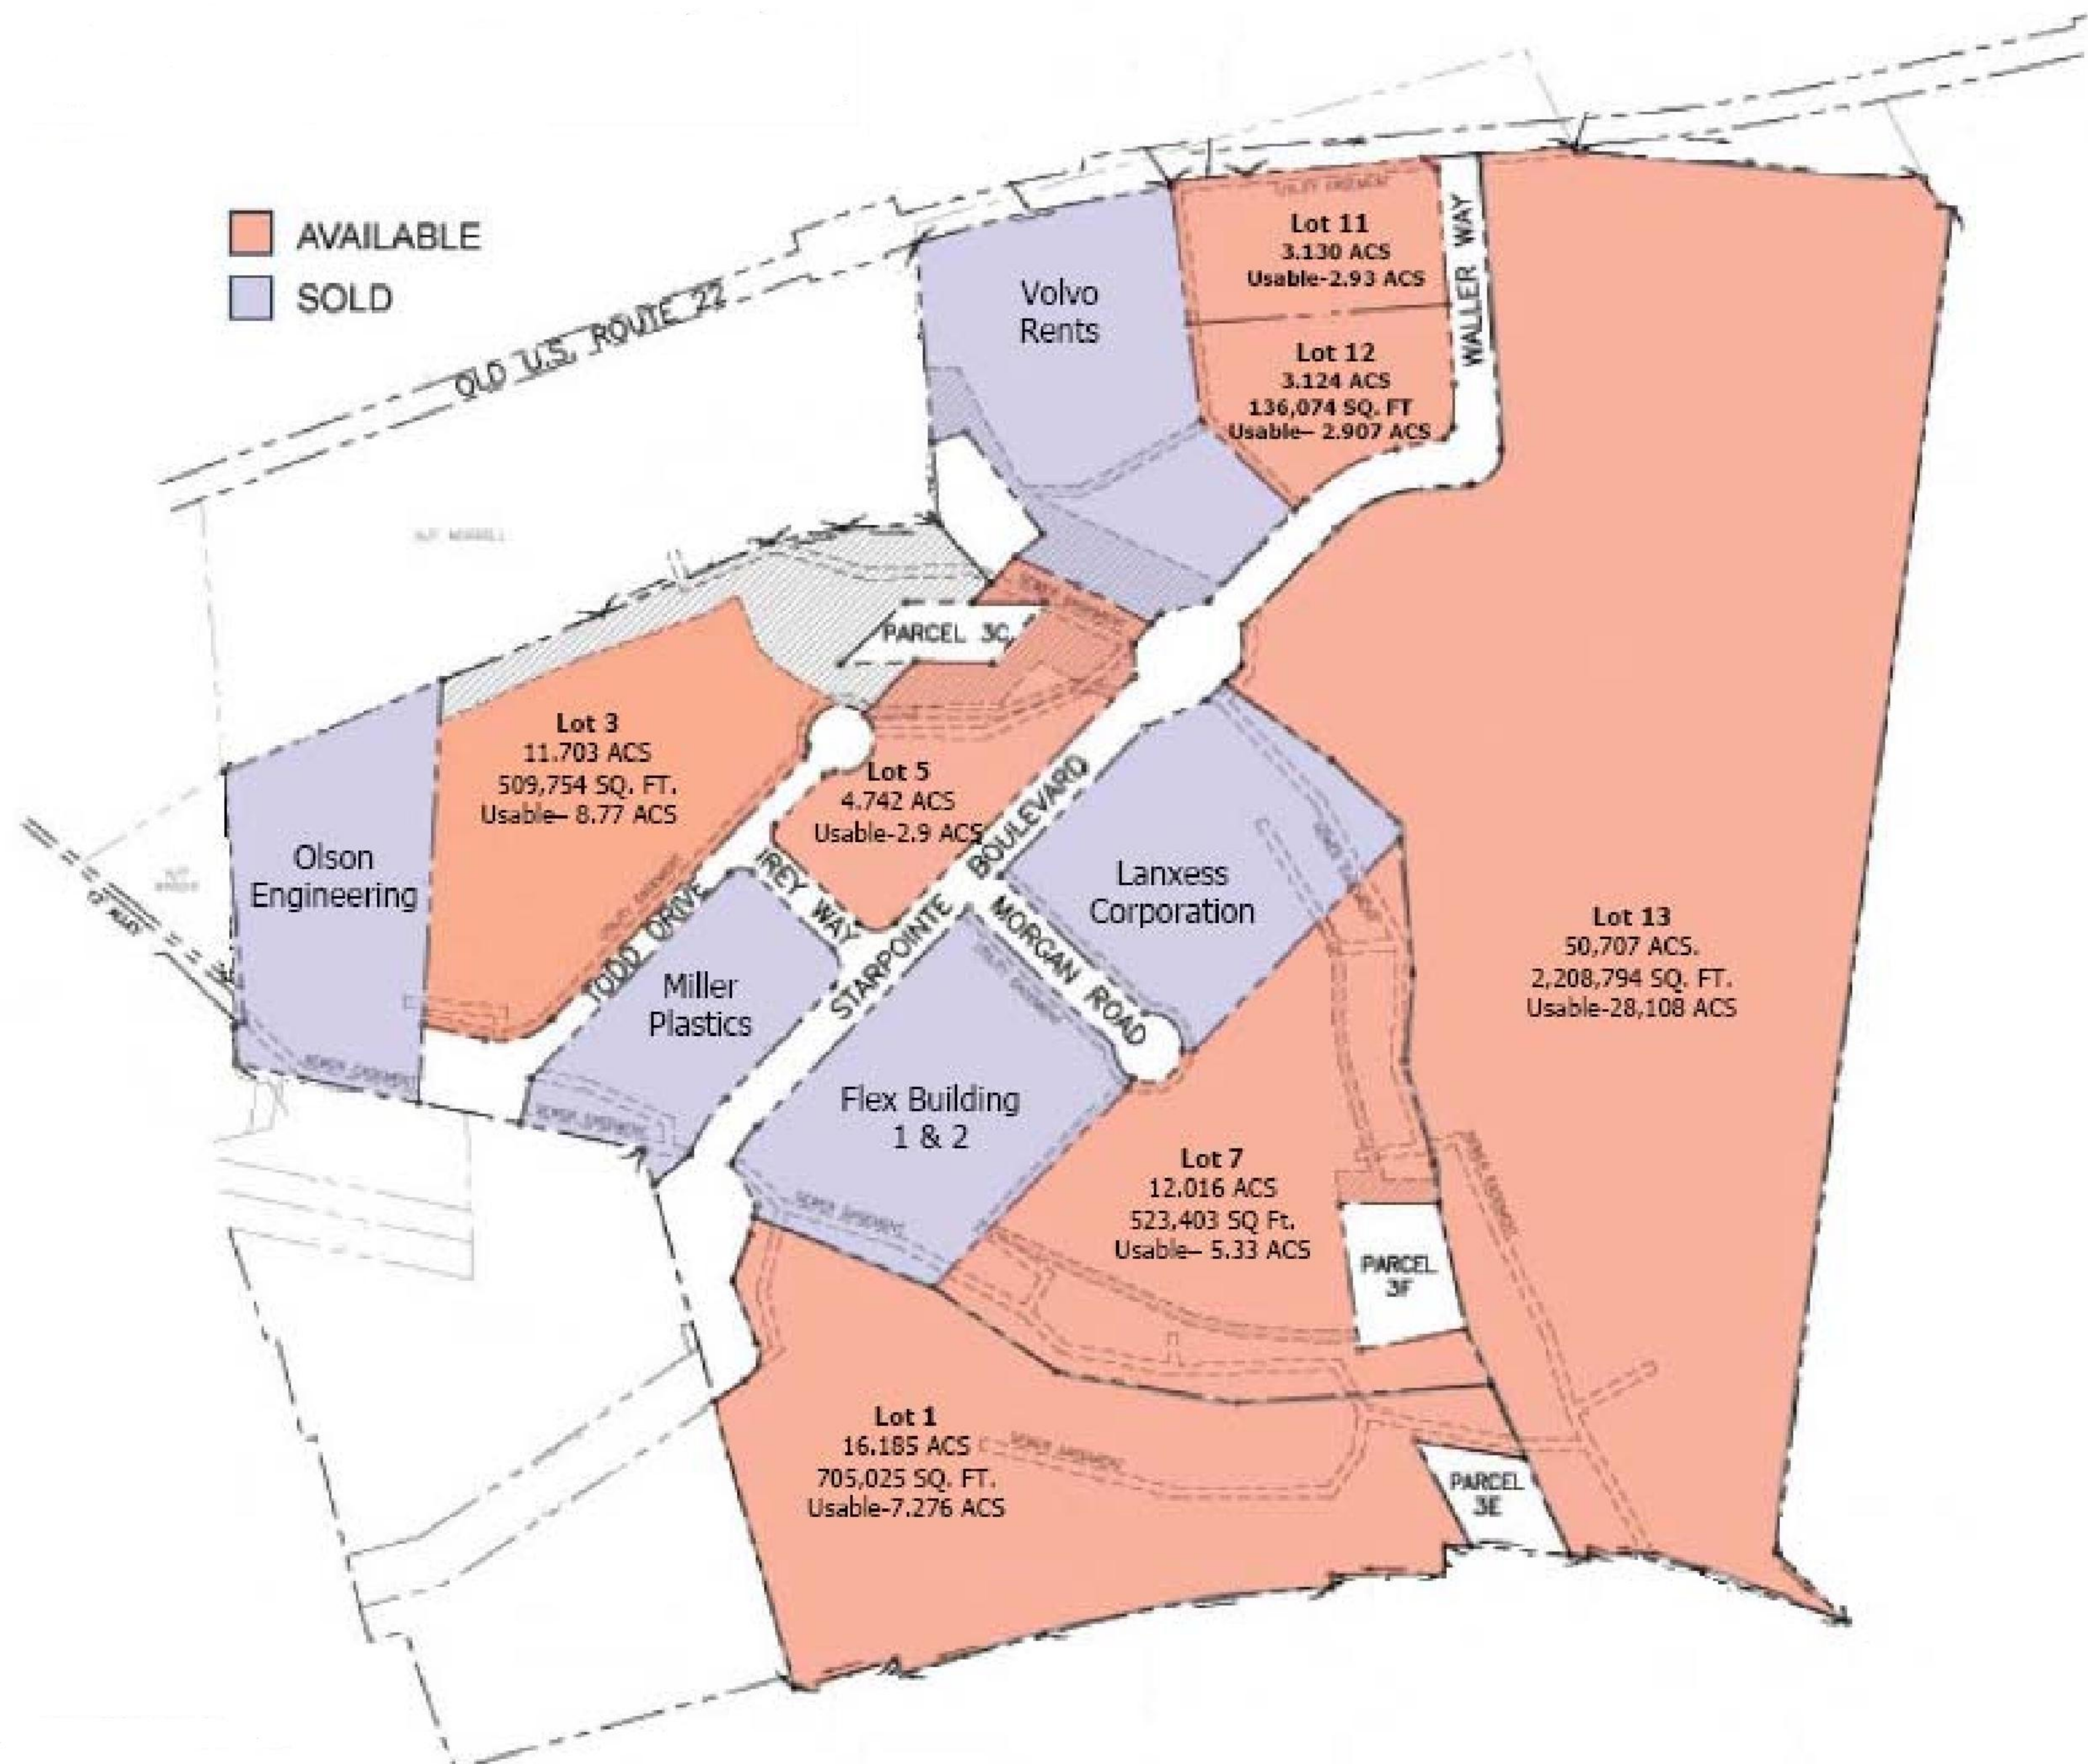

AVAILABLE  
SOLD

SCALE 1" = 200'  
0 200 400